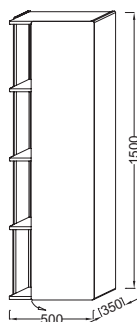

Технические характеристики

- РАЗМЕРЫ (СМ): 50 x 35 x 150 см
- МАТЕРИАЛ: Лак
- МЕСТО ДЛЯ ХРАНЕНИЯ: 1 дверца с механизмом «плавное закрывание»
- МОДЕЛЬ: Правосторонняя
- ВНУТРЕННЯЯ СИСТЕМА ХРАНЕНИЯ: 2 деревянные фиксированные полочки, стеклянный разделитель, внутренние и внешние полочки
- ВЕС: 40 кг
- ТИП УСТАНОВКИ: Подвесная
- РЕШЕНИЕ ХРАНЕНИЯ: Дверцы
- ДОПОЛНИТЕЛЬНЫЙ МОДУЛЬ: Подвесные колонны
- ФИКСАЦИЯ: Установщику понадобится набор крепежей для монтажа на стену

Продукты для комплектации

- EB1188: Мебель под раковину 120 см

Связанные продукты

- EB1182: Зеркало 100 см

Технический чертёж

Спецификация продукта: Подвесная колонна 50 см, шарниры справа. EB1179D. Коллекция: TERRACE. РАЗМЕРЫ (СМ): 50 x 35 x 150 см. ВЕС: 40 кг. МАТЕРИАЛ: Лак. ТИП УСТАНОВКИ: Подвесная. МЕСТО ДЛЯ ХРАНЕНИЯ: 1 дверца с механизмом «плавное закрывание». РЕШЕНИЕ ХРАНЕНИЯ: Дверцы. МОДЕЛЬ: Правосторонняя. ДОПОЛНИТЕЛЬНЫЙ МОДУЛЬ: Подвесные колонны. ВНУТРЕННЯЯ СИСТЕМА ХРАНЕНИЯ: 2 деревянные фиксированные полочки, стеклянный разделитель, внутренние и внешние полочки. ФИКСАЦИЯ: Установщику понадобится набор крепежей для монтажа на стену.