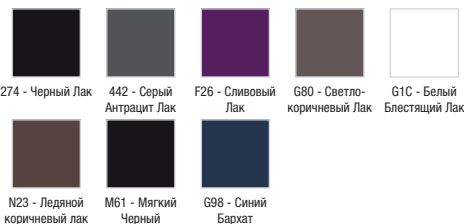

EB1179D

Коллекция: TERRACE

Отделки*:

Общие характеристики:

Преимущества для конечного пользователя

- Уникальный дизайн: утонченная, элегантная геометрия линий создает современный дизайн
- Уникальная функциональность: коллекция Terrace оптимизирует доступное пространство, упрощает хранение туалетных принадлежностей благодаря вертикальной нише с 4 полками
- Идеальное покрытие: роскошная отделка полочек из цельного дерева